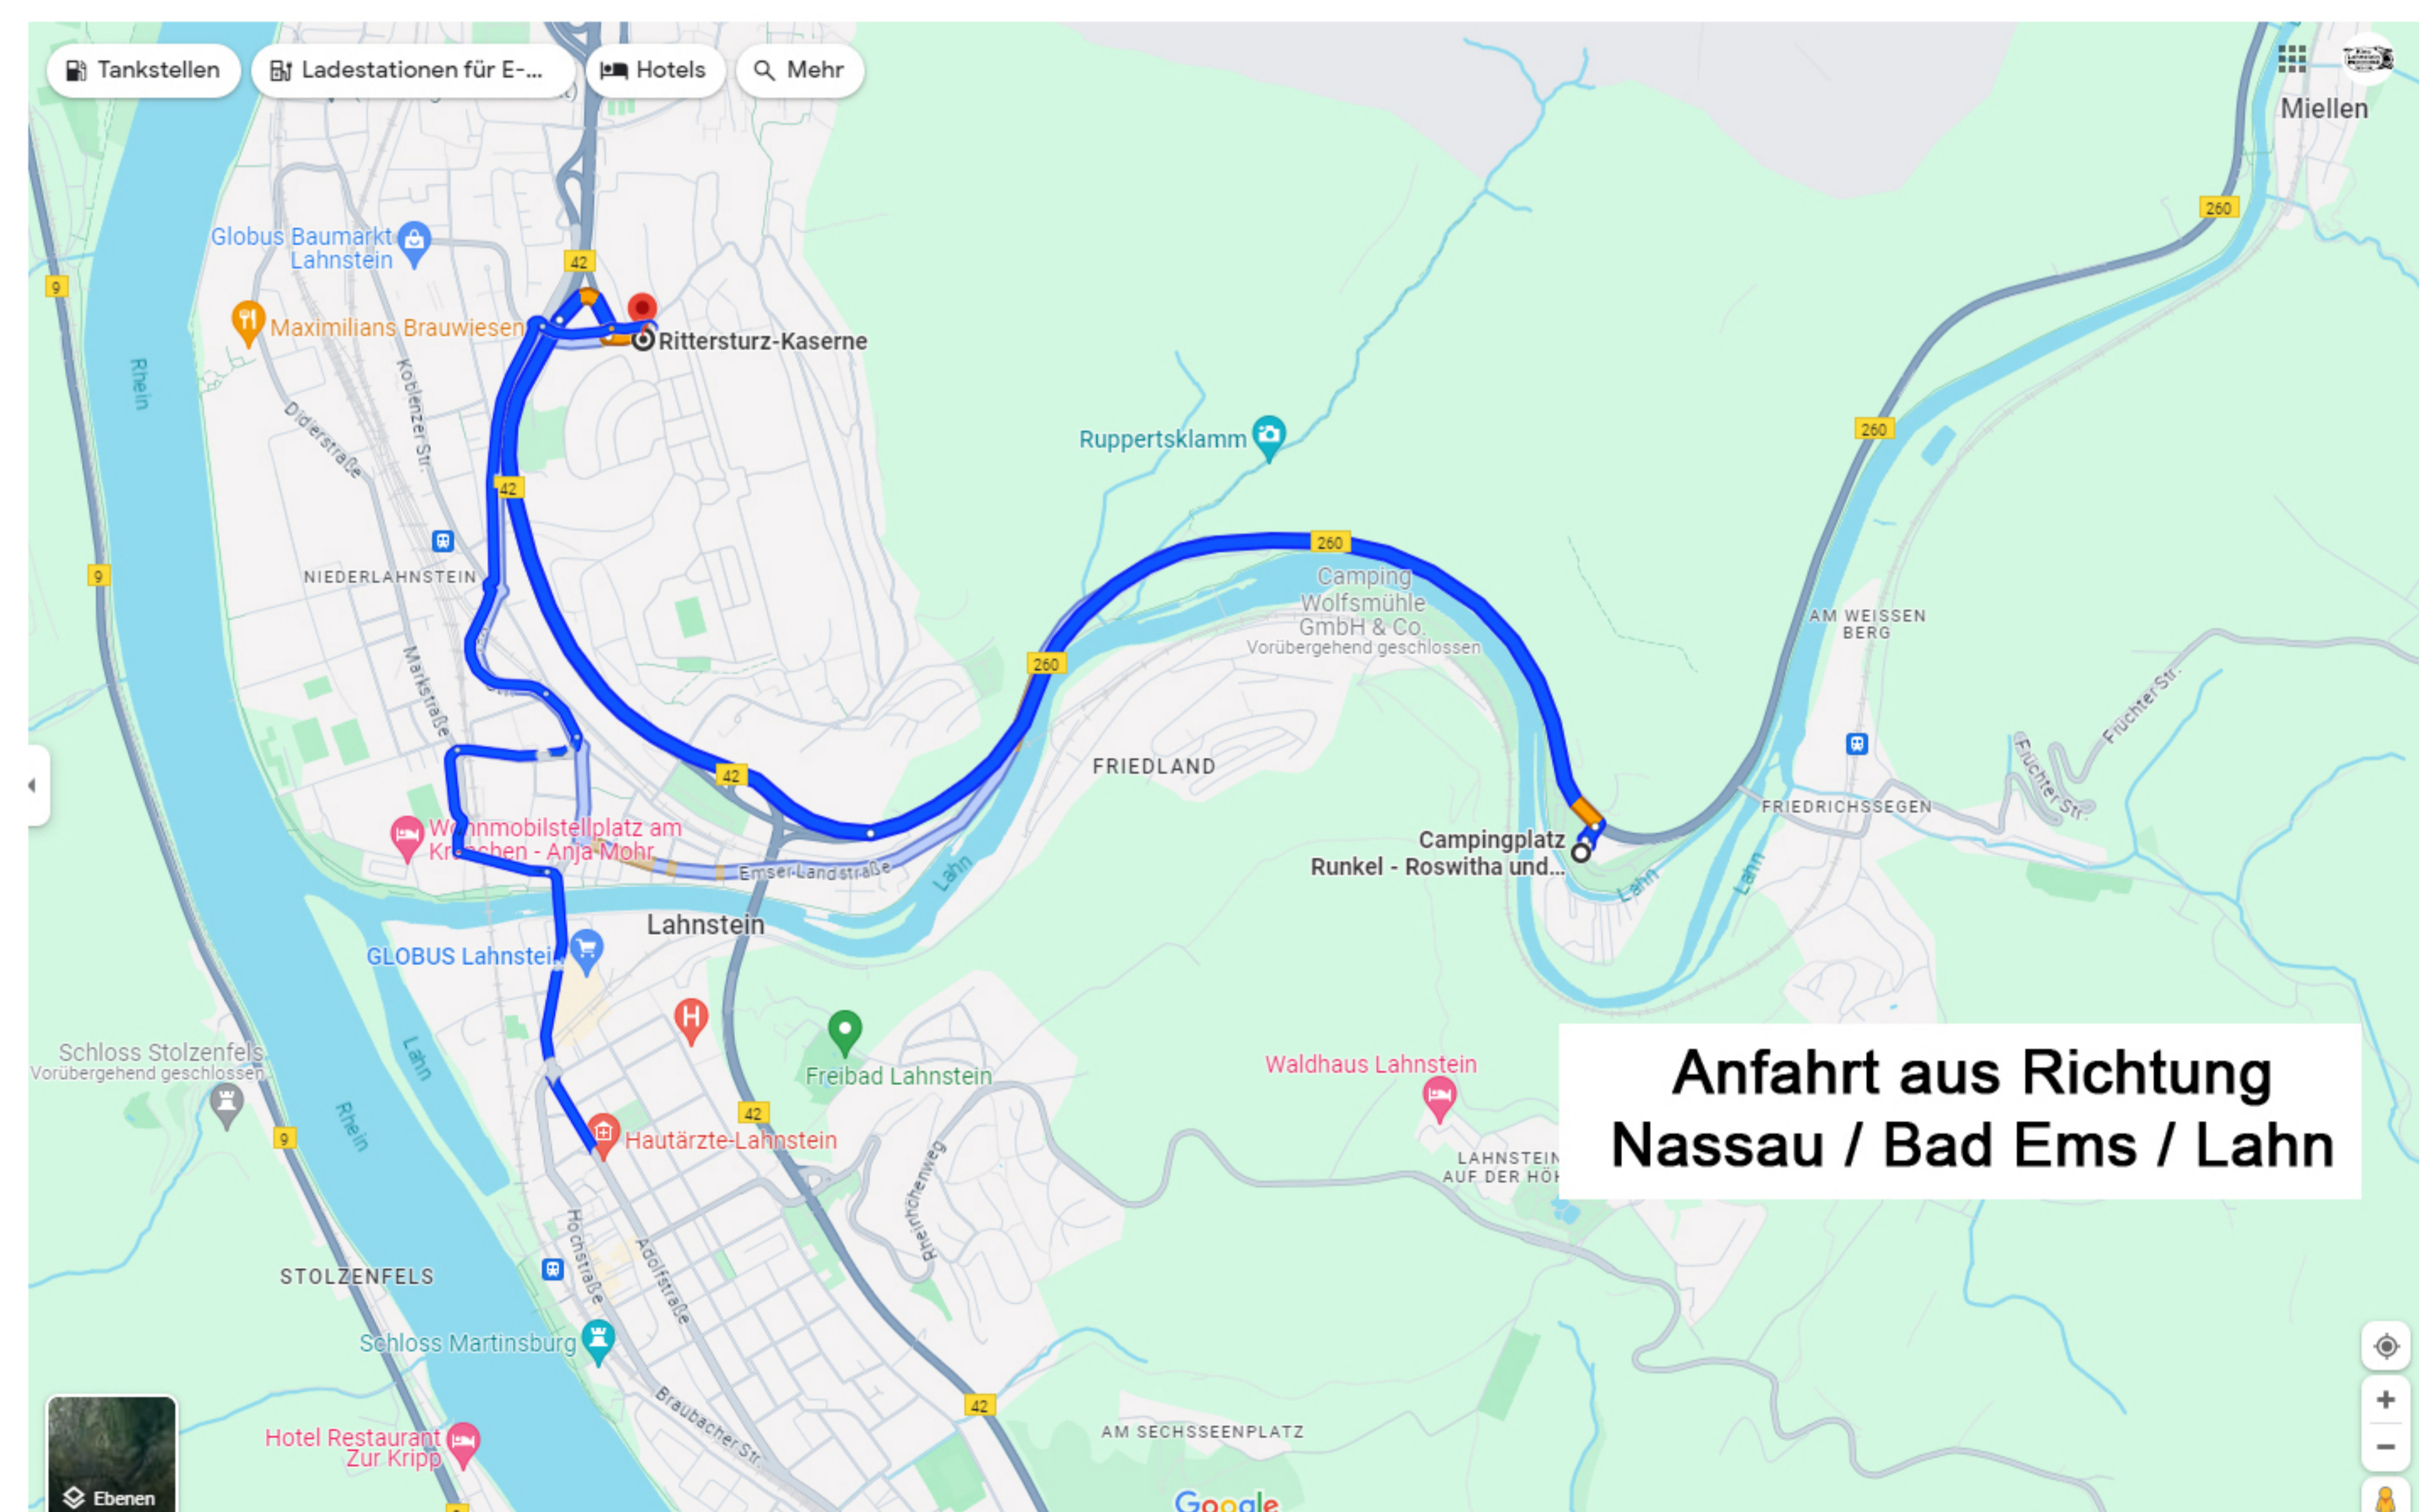

**Anfahrt aus Richtung
Kamp-Bornhofen / Osterspay ect.**

Von Kamp-Bornhofen, Osterspay ect. die B42 durch Braubach - hinter Aldi Abfahrt Richtung Koblenz (B42) - Abfahrt Lahnstein - durch den Kreisel - Burgstrasse - Ostallee oder Wilhelmstrasse - Gymnasialstrasse - links in die Adolfstrasse zum Kino Lahnstein.

**Anfahrt vom Hunsrück
und aus Richtung Koblenz**

Vom Hunsrück oder Koblenz kommend, auf die B327 über die Südbrücke auf die B42. Abfahrt Niederlahnstein - Kölner Strasse - durch Niederlahnstein über die Rudio-Geil Brücke, am Kreisel Ev.Kirche in die Adolfstrasse zum Kino Lahnstein.

**Anfahrt vom Ländchen kommend z.B.:
Nastätten / Dachsenhausen ect.**

Vom "Ländchen" - Nastätten / Dachsenhausen - auf die L333 - durch Becheln - am Forsthaus auf die L327 - Abfahrt Lahnstein / Kurzentrum - nach Lahnstein den Rheinhöhenweg durch den Kreisel - Burgstrasse - Ostallee oder Wilhelmstrasse - Gymnasialstrasse und links in die Adolfstrasse zum Kino.

**Anfahrt aus Richtung
Nassau / Bad Ems / Lahn**

Von der Lahn - Bad Ems, Nassau - die B260 über den Überflieger auf die B42, Abfahrt Niederlahnstein - Kölner Strasse - durch Niederlahnstein über die Rudio-Geil Brücke, am Kreisel Ev.Kirche in die Adolfstrasse zum Kino Lahnstein.