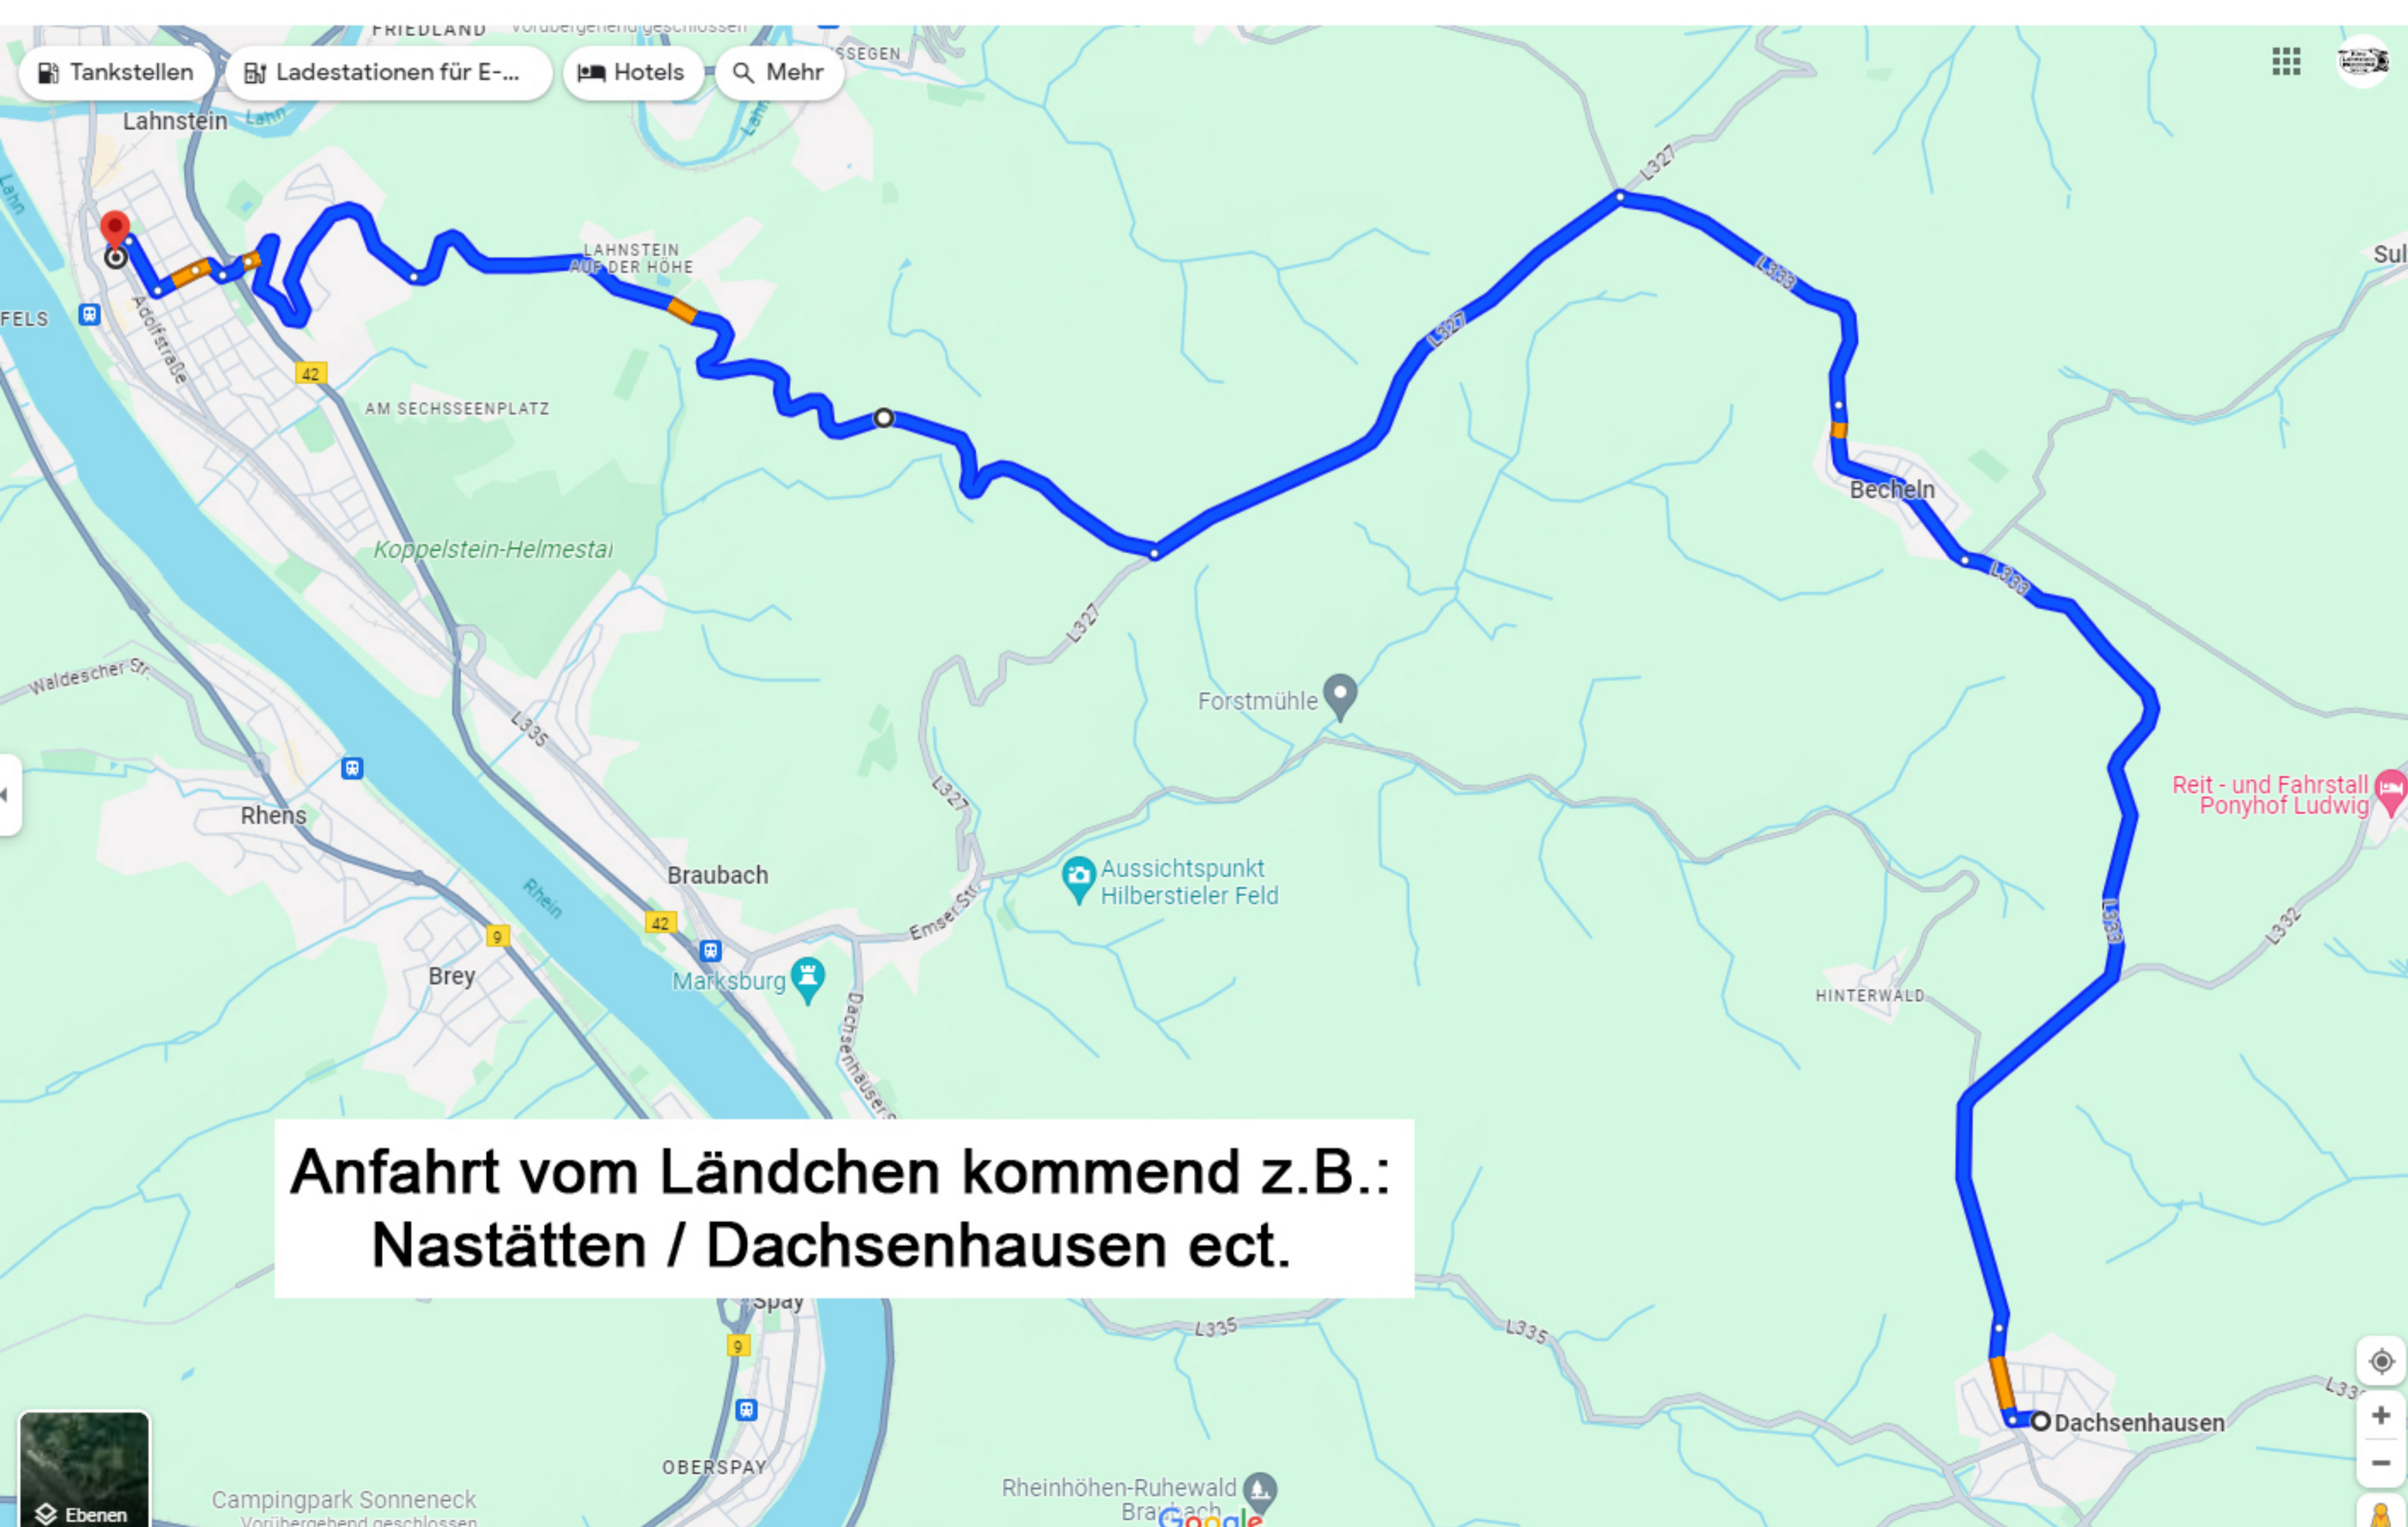

**Anfahrt aus Richtung
Kamp-Bornhofen / Osterspay ect.**

Von Kamp-Bornhofen, Osterspay ect. die B42 durch Braubach - hinter Aldi Abfahrt Richtung Koblenz (B42) - Abfahrt Lahnstein - durch den Kreisel - Burgstrasse - Ostallee oder Wilhelmstrasse - Gymnasialstrasse - links in die Adolfstrasse zum Kino Lahnstein.

**Anfahrt vom Hunsrück
und aus Richtung Koblenz**

Vom Hunsrück oder Koblenz kommend, auf die B327 über die Südbrücke auf die B42. Abfahrt Niederlahnstein - Kölner Strasse - durch Niederlahnstein über die Rudio-Geil Brücke, am Kreisel Ev.Kirche in die Adolfstrasse zum Kino Lahnstein.

**Anfahrt vom Ländchen kommend z.B.:
Nastätten / Dachsenhausen ect.**

Vom "Ländchen" - Nastätten / Dachsenhausen - auf die L333 - durch Becheln - am Forsthaus auf die L327 - Abfahrt Lahnstein / Kurzentrum - nach Lahnstein den Rheinhöhenweg durch den Kreisel - Burgstrasse - Ostallee oder Wilhelmstrasse - Gymnasialstrasse und links in die Adolfstrasse zum Kino.

**Anfahrt aus Richtung
Nassau / Bad Ems / Lahn**

Von der Lahn - Bad Ems, Nassau - die B260 über den Überflieger auf die B42, Abfahrt Niederlahnstein - Kölner Strasse - durch Niederlahnstein über die Rudio-Geil Brücke, am Kreisel Ev.Kirche in die Adolfstrasse zum Kino Lahnstein.